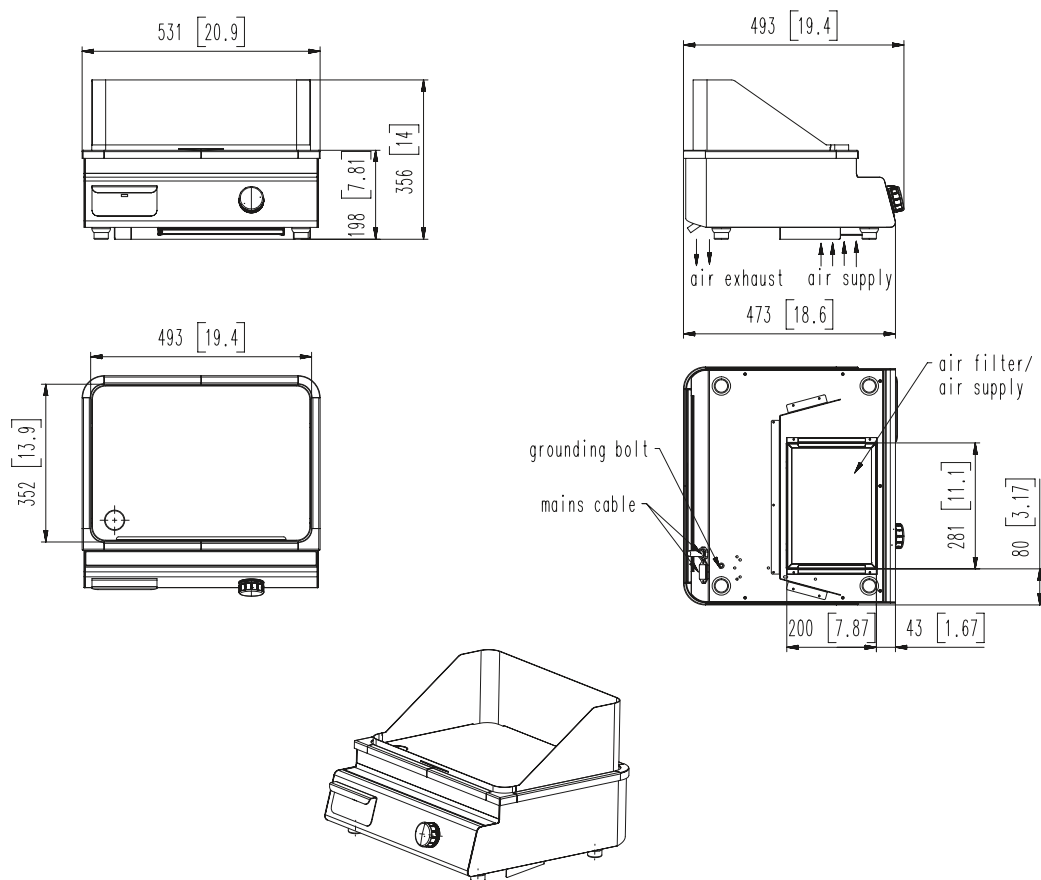

Všechny údaje v mm a [palcích]

Počet grilovacích zón	1
Grilovací deska Š x H	493 x 352 mm
Nastavení teploty	50 - 230°C
Provedení	Nerezová ocel

Model	INSTINCT Griddle 3	INSTINCT Griddle 3.5	INSTINCT Griddle 5
Výkon W	3000	3500	5000
Elektrické připojení V/Hz/PH	208, 230 /50-60/1	208, 230 /50-60/1	208, 400/50 - 60/3
Rozměry Š x H x V mm	531 x 493 x 198	531 x 493 x 198	531 x 493 x 198
Hmotnost kg	28	29	30