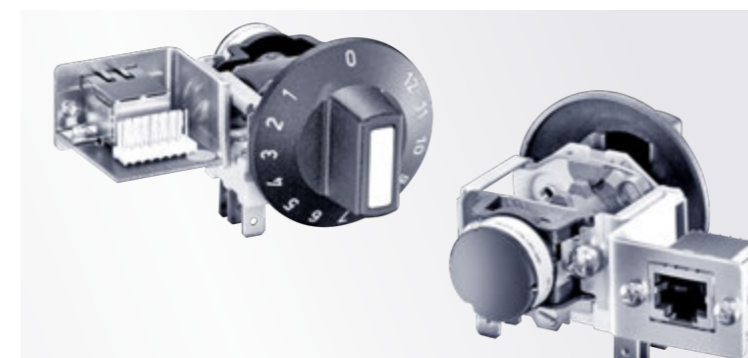

## Snadná montáž

Všechny komponenty jsou vybaveny robustními zásuvnými konektory. Zapojení kabelů lze provést velmi rychle a bezpečně. Technologie bez šroubového připojení nabízí vysokou úroveň bezpečnosti v náročném prostředí horka, vlhkosti a páry.

## Snadná montáž

Sklopný vestavný rám přišroubujete ke konstrukci, zasunete kompaktní modul, zaklapnete a je to.

Optimální proudění vzduchu zajišťuje ideální podmínky pro indukční generátor. Pomocí volitelné instalační sady se zvyšuje objem nasávaného vzduchu.

Jednoduché konektorové připojení BUS k otočným ovladačům.