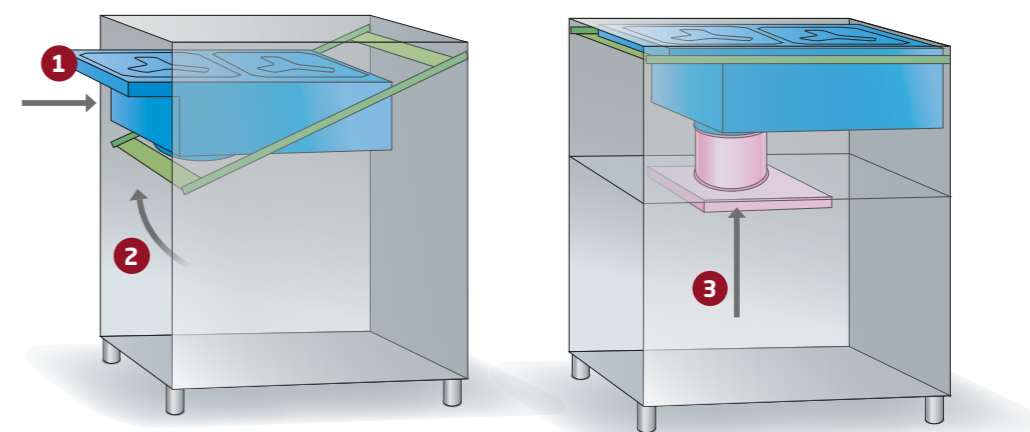

## Snadná montáž

Všechny komponenty jsou vybaveny robustními zásuvnými konektory. Zapojení kabelů lze provést velmi rychle a bezpečně. Technologie bez šroubového připojení nabízí vysokou úroveň bezpečnosti v náročném prostředí horka, vlhkosti a páry.

## Snadná montáž

Sklopný vestavný rám přišroubujete ke konstrukci, zasunete kompaktní modul, zaklapnete a je to.

Optimální proudění vzduchu zajišťuje ideální podmínky pro indukční generátor. Pomocí volitelné instalační sady se zvyšuje objem nasávaného vzduchu.