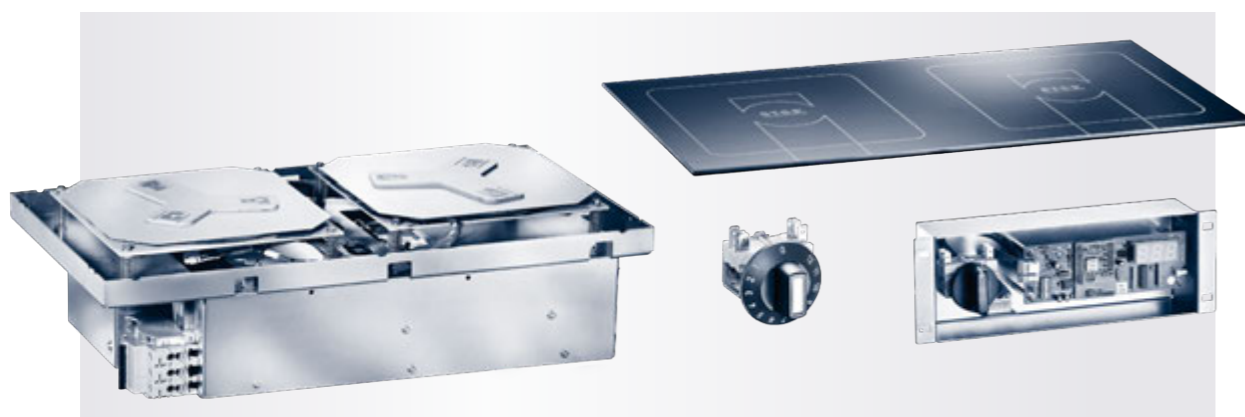

## Install Line Compact

Indukční koncept pro modulární sporáky

Dlouholeté zkušenosti s výrobou systémových komponent se zúročily v podobě nejnovějšího indukčního konceptu vystavných kompaktních modulů. Nyní je jedinečná indukční technologie INDUCS k dispozici také pro modulární sporáky. Celá série produktů Install Line Compact v různých verzích byla ve spolupráci s našimi partnery přizpůsobena dnešním i budoucím potřebám. Primárním zaměřením je ultra rychlá montáž, kterou lze provést bez dalších pomocných instalačních prvků díky důmyslně jednoduchému sklopnému rámu. Druhý krok, elektroinstalace řídicího systému a napájení energií, se dramaticky zjednodušily pomocí snadno zásuvných robustních konektorů. O vnitřní ventilaci se lze bez problémů postarat pomocí volitelné instalační sady připevněním na předem připravené upevňovací body.

## Ideální pro modulární sporáky

Praktické řešení vše v jednom. Generátor a cívka tvoří pevnou kombinaci, která je zabudována jako komplexní jednotka. Ideální řešení pro modulární varné zařízení.

## Snadná montáž

Všechny komponenty jsou vybaveny robustními zásuvnými konektory. Zapojení kabelů lze provést velmi rychle a bezpečně. Technologie bez šroubového připojení nabízí vysokou úroveň bezpečnosti v náročném prostředí horka, vlhkosti a páry.

## Snadná montáž

Sklopný vestavný rám přišroubujete ke konstrukci, zasunete kompaktní modul, zaklapnete a je to.

Optimální proudění vzduchu zajišťuje ideální podmínky pro indukční generátor. Pomocí volitelné instalační sady se zvyšuje objem nasávaného vzduchu.